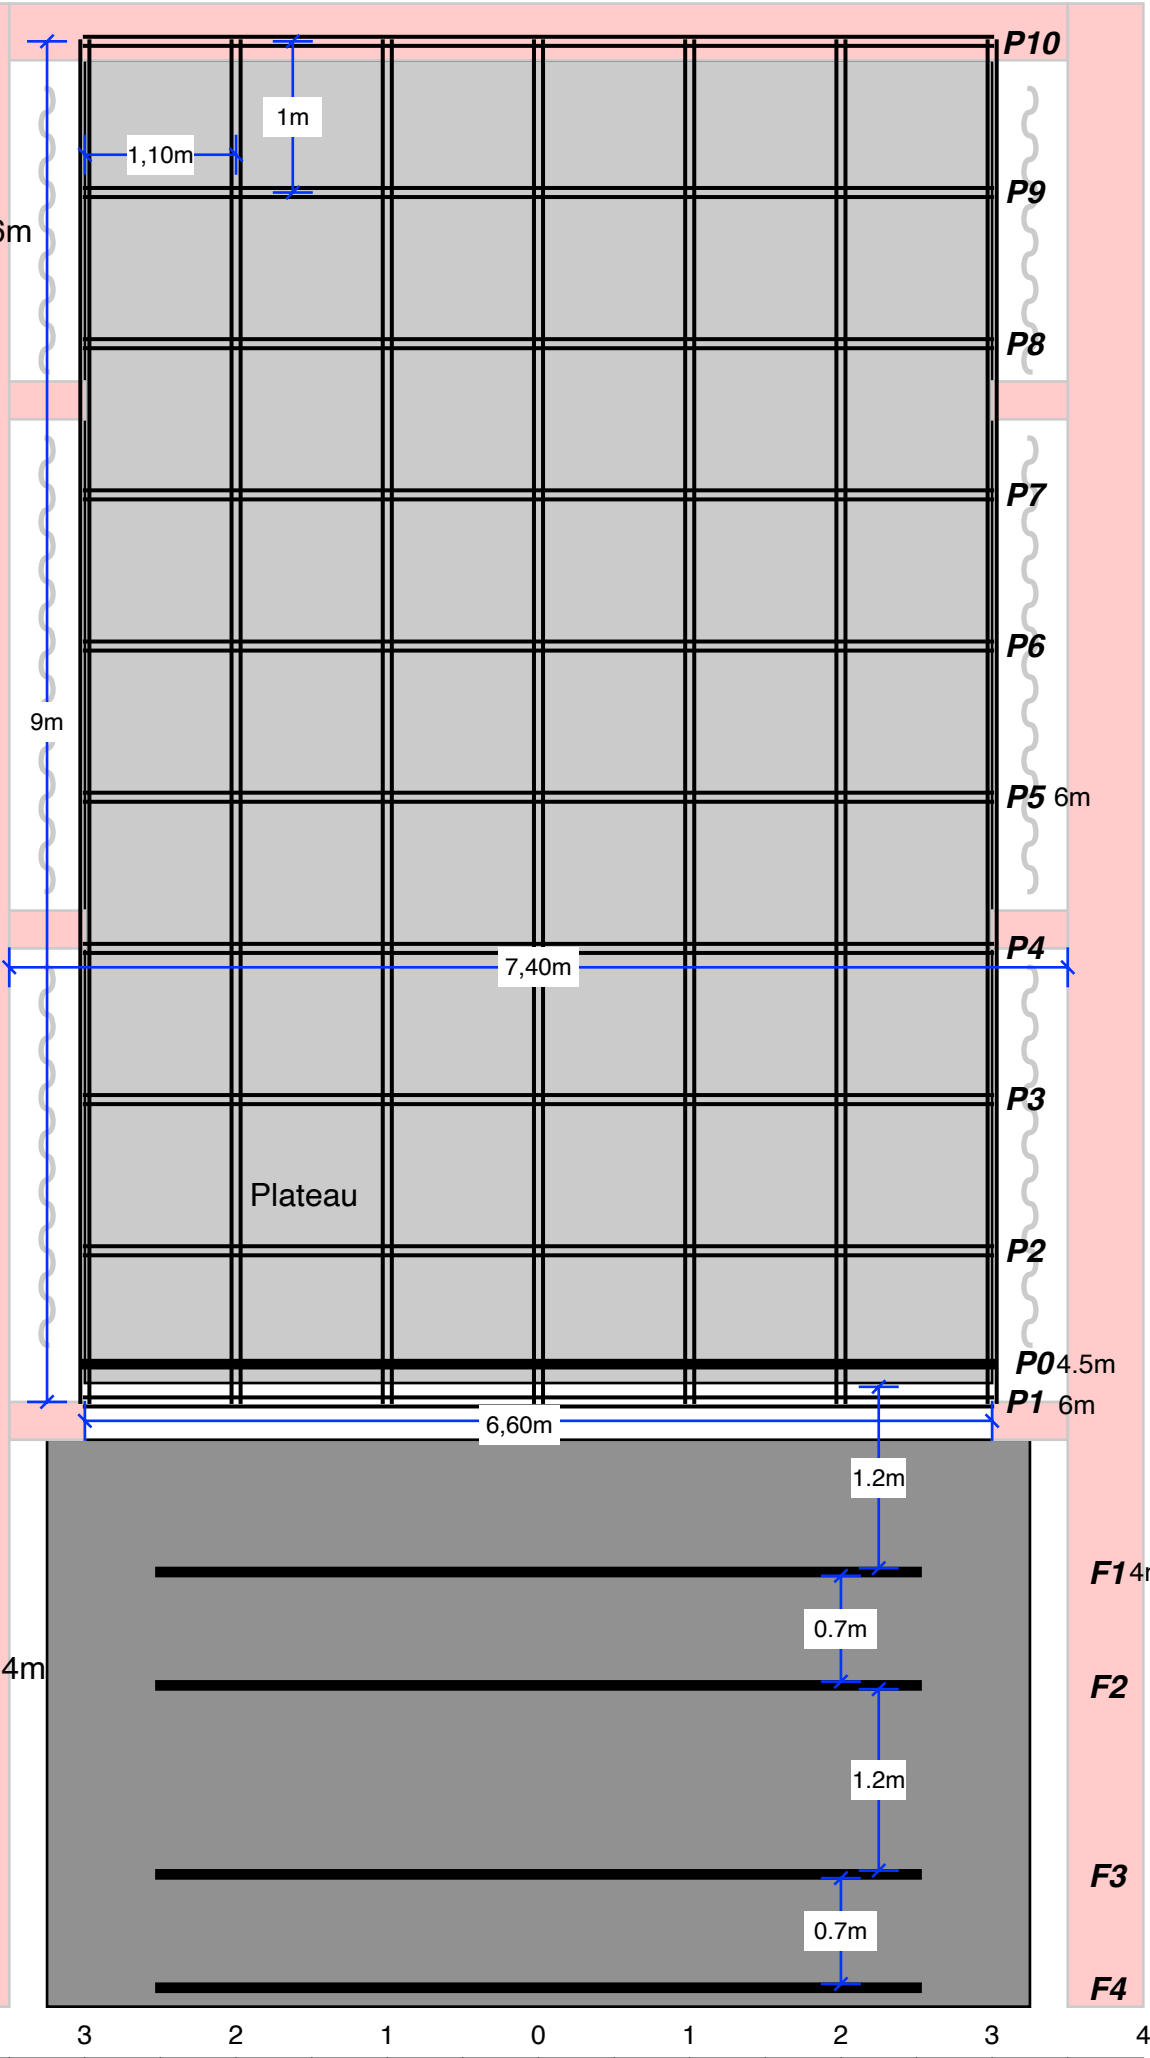

Plateau

Grill H:6m

Mur

Public

Grill face H:4m

P10

P9

P8

P7

P6

P5 6m

P4

P3

P2

P0 4.5m

P1 6m

F1 4m

F2

F3

F4

1,10m

1m

9m

7,40m

6,60m

1.2m

0.7m

1.2m

0.7m

4 3 2 1 0 1 2 3 4